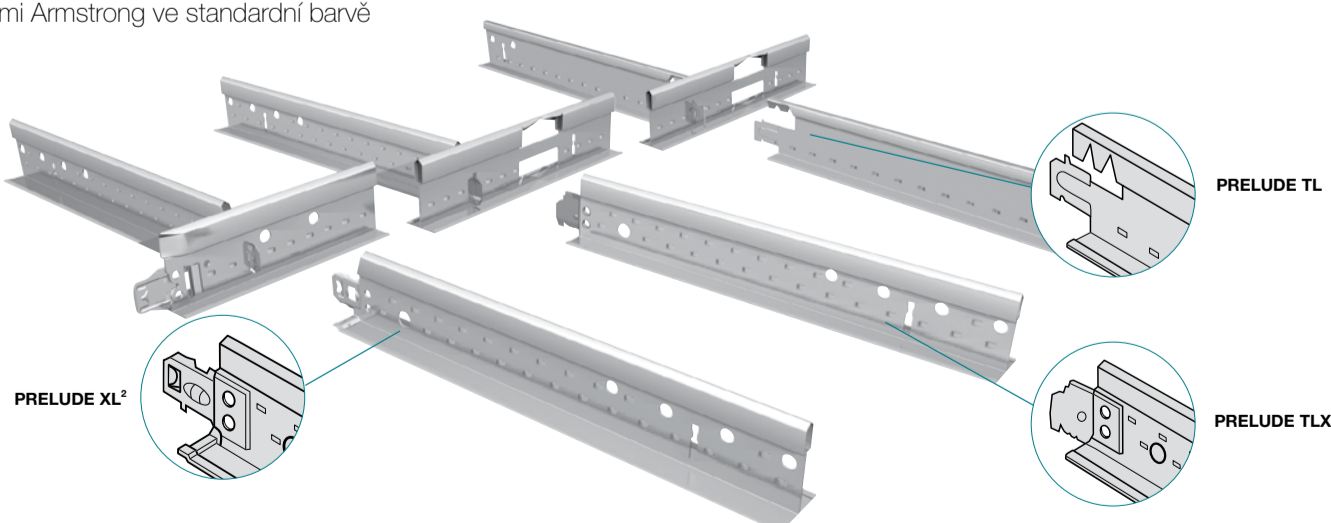

■ Kompletní řešení stropních systémů

Armstrong závěsné systémy nabízí kompletní produktovou řadu pro systémová řešení kdekoliv je potřeba.

■ Barva

Global White pro stejnobarevné provedení s kazetami Armstrong ve standardní barvě a také široká nabídka 180 barev na zakázku.

Armstrong Řešení

■ Ucelená řada pro splnění požadavků zákazníků:

- **Všeobecné aplikace**, standardní řada Prelude 24mm a Prelude 15mm, Bandraster a Prelude Sixty² pro větší rozpětí.
- **Designové možnosti** zahrnují konstrukce Silhouette, Interlude a Axiom řadu.
- **Specifické aplikace**, pro čisté místnosti a vyšší vlhkost prostředí.
- **Obvodové profily a příslušenství**, pro většinu technických řešení.

Armstrong Inovace

■ Univerzální hlavní nosník Prelude

Prelude univerzální hlavní profil umožňuje napojení příčných profilů pomocí zaháknutí „hook“ nebo zaklapnutí „stab“ ze základní nabídky profilů. Tento univerzální systém je k dispozici v designu **Peakform** v šířkách 24 mm a 15 mm. Univerzální hlavní profil s hlavou tvaru **Peakform** (do špičky) a s napojovacím zámkem Superlock poskytuje možnost jednoduše a rychle přichytit hlavní profil k dalšímu hlavnímu profilu systémem „bulb-to-bulb“ (rovnoměrného napojení hlav). Hlavní profily jsou v metrických rozměrech a mají otvory pro napojení příčných profilů po 100 mm, což zajišťuje potřebnou flexibilitu. Otvory jsou vyrobeny a opracovány strojně tak, aby byla zaručena spolehlivá a přesná montáž systémů Prelude TL, Prelude TLX (napojení zaháknutím) nebo s příčnými profily systému Prelude XL² (napojení zaklapnutím). Napojovací zámek **Superlock** umožňuje hlavní profily ručně rozpojit a znovu spojit v těsných prostorech nebo uprostřed místnosti.