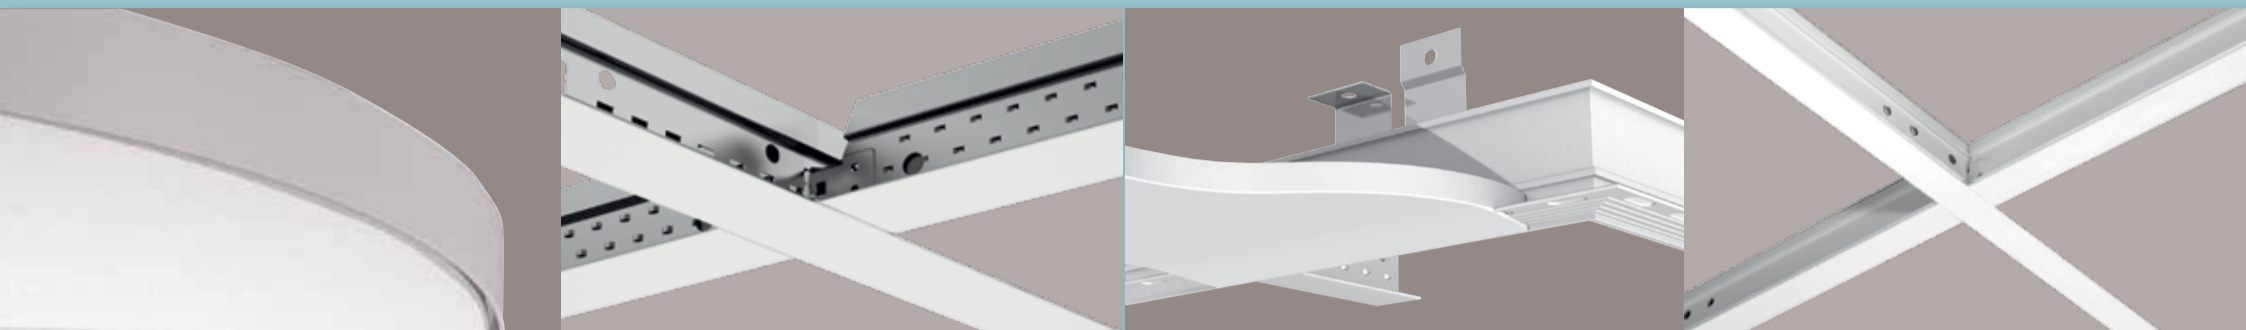

Přehled závěsných systémů

Doporučení produktu ...

Velkoprostorové kanceláře	<ul style="list-style-type: none"> ■ Axiom Canopy (C/KE/Kruhový/Zakřivený) ■ Axiom přechody ■ Bandraster
Prostory recepcí	<ul style="list-style-type: none"> ■ Axiom přechody ■ Axiom profily ■ Silhouette 15 mm ■ Interlude 15 mm
Zasedací místnosti / Kanceláře	<ul style="list-style-type: none"> ■ Prelude 24 mm ■ Prelude 15 mm
Chodby	<ul style="list-style-type: none"> ■ System Z ■ Prelude Sixty²
Obchodní řetězce / Výrobní haly	<ul style="list-style-type: none"> ■ Prelude 35 XL²
Prostory s vysokou relativní vlhkostí	<ul style="list-style-type: none"> ■ Antikorozní Prelude 24
Zdravotnické prostory	<ul style="list-style-type: none"> ■ Clean Room Konstrukce

Armstrong Inovace

■ Univerzální hlavní nosník Prelude

Prelude univerzální hlavní profil umožňuje napojení příčných profilů pomocí zaháknutí „hook“ nebo zaklapnutí „stab“ ze základní nabídky profilů. Tento univerzální systém je k dispozici v designu **Peakform** v šířkách 24 mm a 15 mm. Univerzální hlavní profil s hlavou tvaru **Peakform** (do špičky) a s napojovacím zámkem Superlock poskytuje možnost jednoduše a rychle přichytit hlavní profil k dalšímu hlavnímu profilu systémem „bulb-to-bulb“ (rovnoměrného napojení hlav). Hlavní profily jsou v metrických rozměrech a mají otvory pro napojení příčných profilů po 100 mm, což zajišťuje potřebnou flexibilitu. Otvory jsou vyrobeny a opracovány strojně tak, aby byla zaručena spolehlivá a přesná montáž systémů Prelude TL, Prelude TLX (napojení zaháknutím) nebo s příčnými profily systému Prelude XL² (napojení zaklapnutím). Napojovací zámek **Superlock** umožňuje hlavní profily ručně rozpojit a znovu spojit v těsných prostorech nebo uprostřed místnosti.