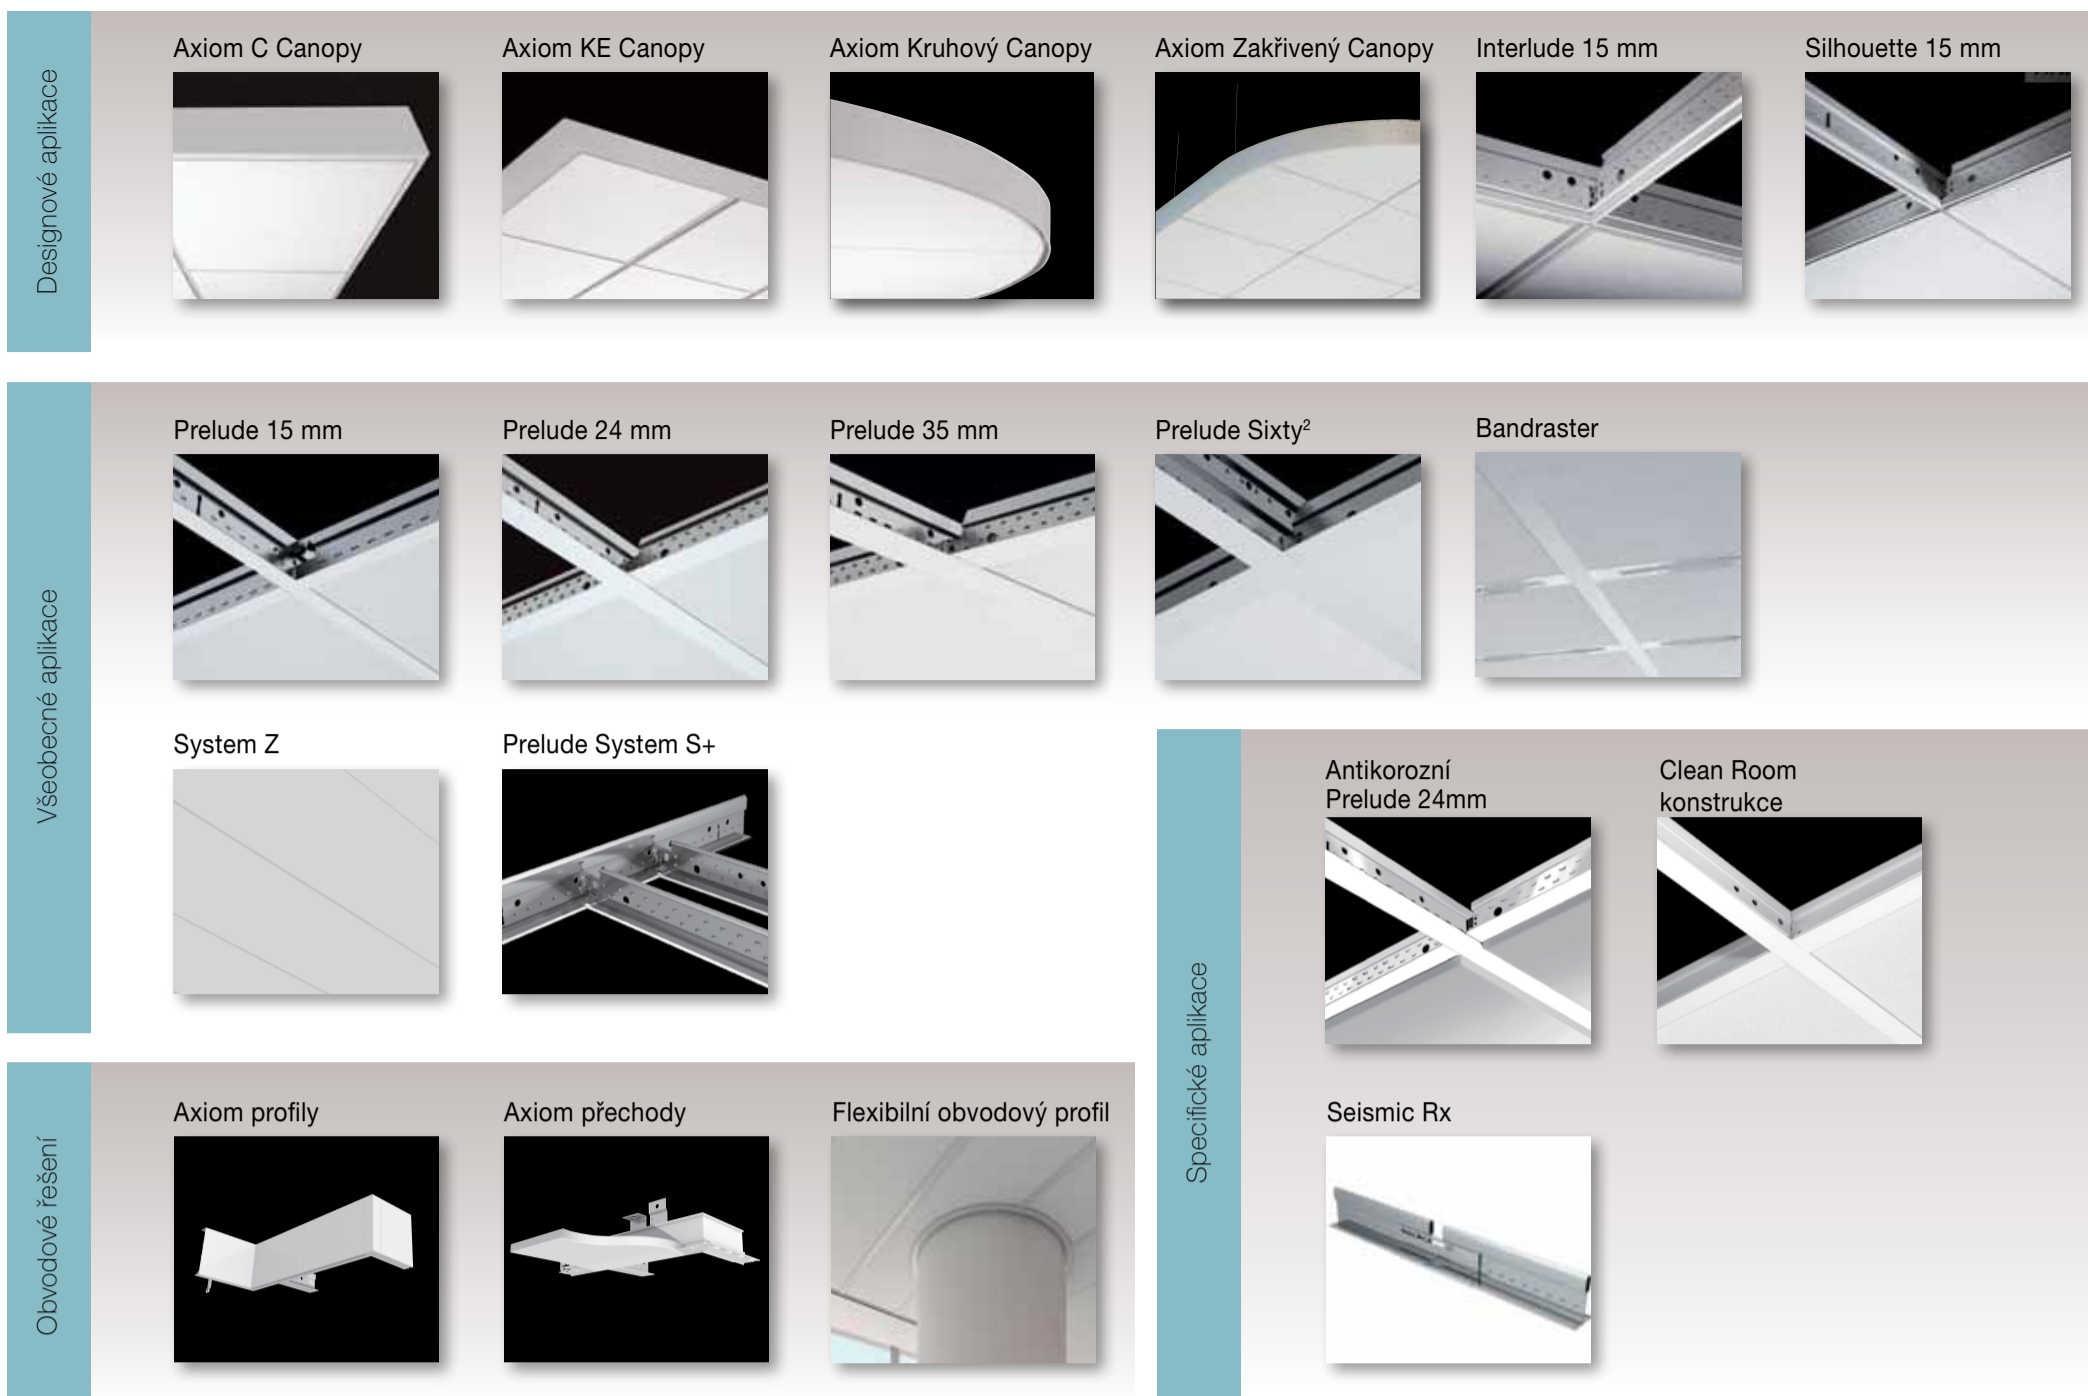

Apkace	Produktová řada	Názvy výrobků	Profily	Hlavní profily & příčné profily	Spojení	Tvar	Kompatibilita s hranami
Designové aplikace	Axiom Canopy	Axiom C Canopy		15 mm nebo 24 mm závěsný systém v sadě	Zámkový spoj	Kazety	Board, Tegular, Vector & MicroLook
		Axiom KE Canopy		15 mm nebo 24 mm závěsný systém v sadě	Zámkový spoj	Kazety	Board, Tegular, Vector & MicroLook
		Axiom Kruhový Canopy		15 mm nebo 24 mm závěsný systém v sadě	Zámkový spoj	Kazety	Tegular 8 mm & MicroLook 8 mm
		Axiom Zakřivený Canopy		15 mm nebo 24 mm závěsný systém v sadě	Zámkový spoj	Kazety	Tegular 8 mm & MicroLook 8 mm
Vydílná designová konstrukce 15mm		Silhouette 15 XL²		Hlavní profil Silhouette 15 Příčné profily Peakform XL² Silhouette 15	By-pass spojení Zámkový spoj	Kazety	MicroLook BE⁽¹⁾ MicroLook Optima, Neeva & Madera Metal MicroLook 15/8 (Global White pro 6mm Silhouette a RAL 9010 pro 3mm Silhouette
		Interlude 15 XL²		Hlavní profil Interlude 15 Příčné profily Peakform XL² Interlude 15	By-pass spojení Zámkový spoj	Kazety	MicroLook & MicroLook BE

Všeobecné aplikace	Vydílná konstrukce 15mm	Prelude 15 XL²		Univerzální hlavní profil 15 Peakform & Superlock Clip Příčné profily XL² Prelude 15	Spojení bulb to bulb Zámek s přesahem	Kazety	MicroLook & MicroLook BE
		Prelude 15 TL		Univerzální hlavní profil 15 Peakform & Superlock Clip Příčné profily TL Prelude 15	Spojení bulb to bulb Háček, tupý spoj	Kazety	MicroLook & MicroLook BE
	Viditelná konstrukce 24mm	Prelude 24 XL²		Univerzální hlavní profil 24 Peakform & Superlock Clip Příčné profily XL² Prelude 24	Spojení bulb to bulb Zámek s přesahem	Kazety a lamely	Board, Tegular & Vector⁽²⁾
		Prelude 24 TLX		Univerzální hlavní profil 24 Peakform & Superlock Clip Příčné profily TLX Prelude 24	Spojení bulb to bulb Háček, tupý spoj	Kazety a lamely	Board, Tegular, Tegular 2 & Vector
		Prelude Sixty² XL²		Univerzální hlavní profil Prelude Sixty² - velké rozpětí Příčné profily XL² Prelude 24	Spojení bulb to bulb Zámek s přesahem	Kazety a lamely	Board, Tegular & Vector⁽²⁾
		Prelude Sixty² TLX		Univerzální hlavní profil Prelude Sixty² - velké rozpětí Příčné profily TLX Prelude 24	Spojení bulb to bulb Háček, tupý spoj	Kazety a lamely	Board, Tegular, Tegular 2 & Vector
		Prelude System S+		Hlavní profil 24 Peakform & Superlock Clip Příčné profily XL² Prelude 24 System S+	Spojení bulb to bulb Zámek s přesahem	Kazety	Board, Tegular & Vector⁽²⁾